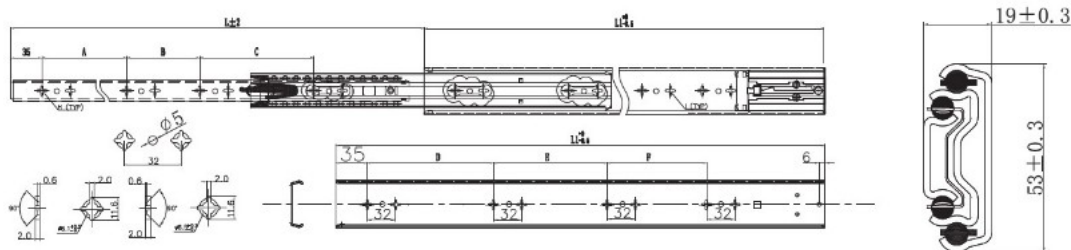

## Description:

Drawer Slide HD5300S, 300mm Full Ext, Softclose, Zinc Plated Heavy Duty, Load Capacity 110kg

## Item number:

16.13.591-0

Units	Box	Carton	HS Code	Barcode
Pair			8302420090	 5704866519731

Closed Length	Draw out length	(Hole pattern) unit:mm					
L1	L	A	B	C	D	E	F
300	300	224			128		
350	350	128	128		160		
400	400	128	160		224		
450	450	160	160		256		
500	500	192	192		160	160	
550	550	192	224		192	160	
600	600	224	256		224	192	
650	650	256	256		256	224	
700	700	288	288		288	224	
750	750	224	224	192	192	192	160
800	800	224	256	192	192	192	192
850	850	224	256	224	224	224	224
900	900	256	256	256	224	256	224